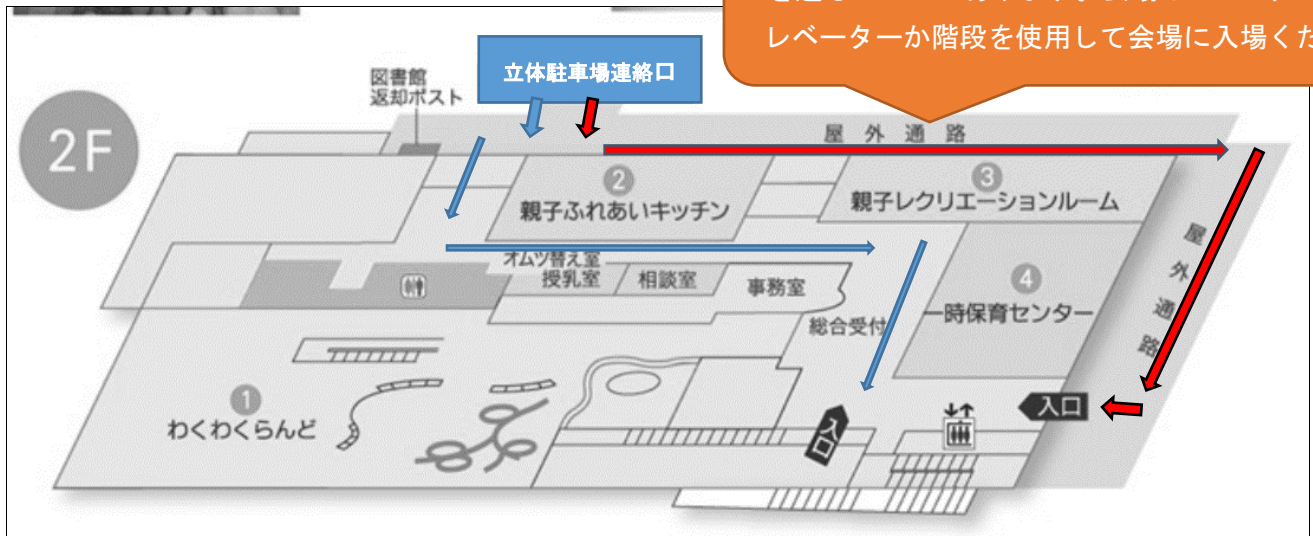

トコトコ大田原 会場案内

本館平面駐車場は1階店舗の駐車場となります。

お願い

1階の平面駐車場は店舗用の駐車場となります。

送迎の際は立体駐車場をご利用ください。

なお、駐車料金は2時間まで無料です。
(2~4時間まで200円、4~24時間まで300円)

立体駐車場から、屋外通路を通るルートと2F通路を通るルートがあります。会場は3Fですので、エレベーターか階段を使用して会場に入場ください。

会場・3F 大会議室・中会議室