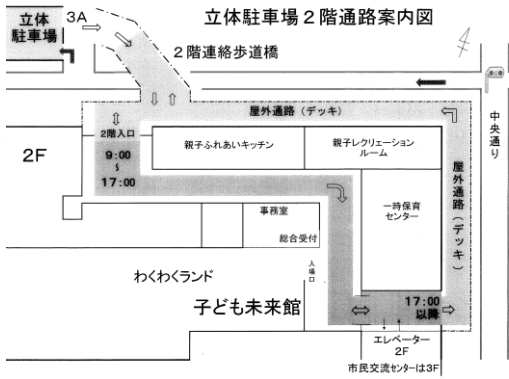

トコトコ大田原 会場案内

本館平面駐車場は1階店舗の駐車場となります。

お願い

1階の平面駐車場は店舗用の駐車場となります。

送迎の際は立体駐車場をご利用ください。

なお、駐車料金は2時間まで無料です。
(2~4時間まで200円、4~24時間まで300円)

立体駐車場から、屋外通路を通るルートと2F通路を通るルートがあります。会場は3Fですので、エレベーターか階段を使用して会場に入場ください。

会場・3F 大会議室・中会議室