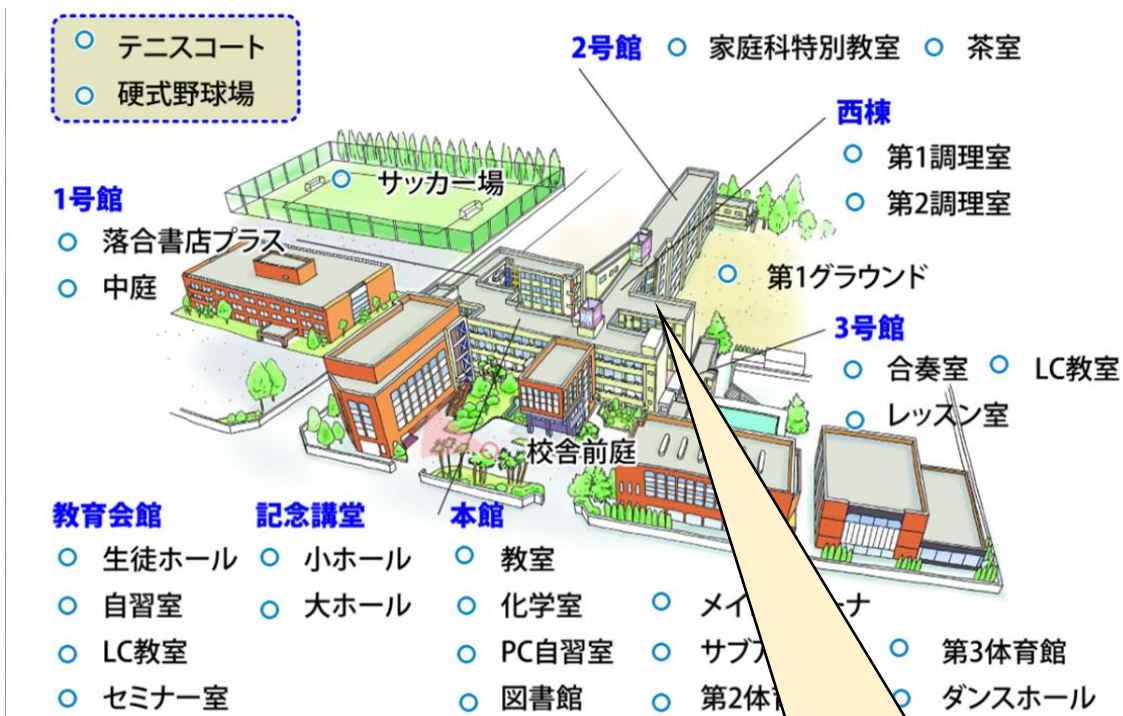

●宇短附会場案内

本部は1階 1の3教室です。  
靴のままお入りください。